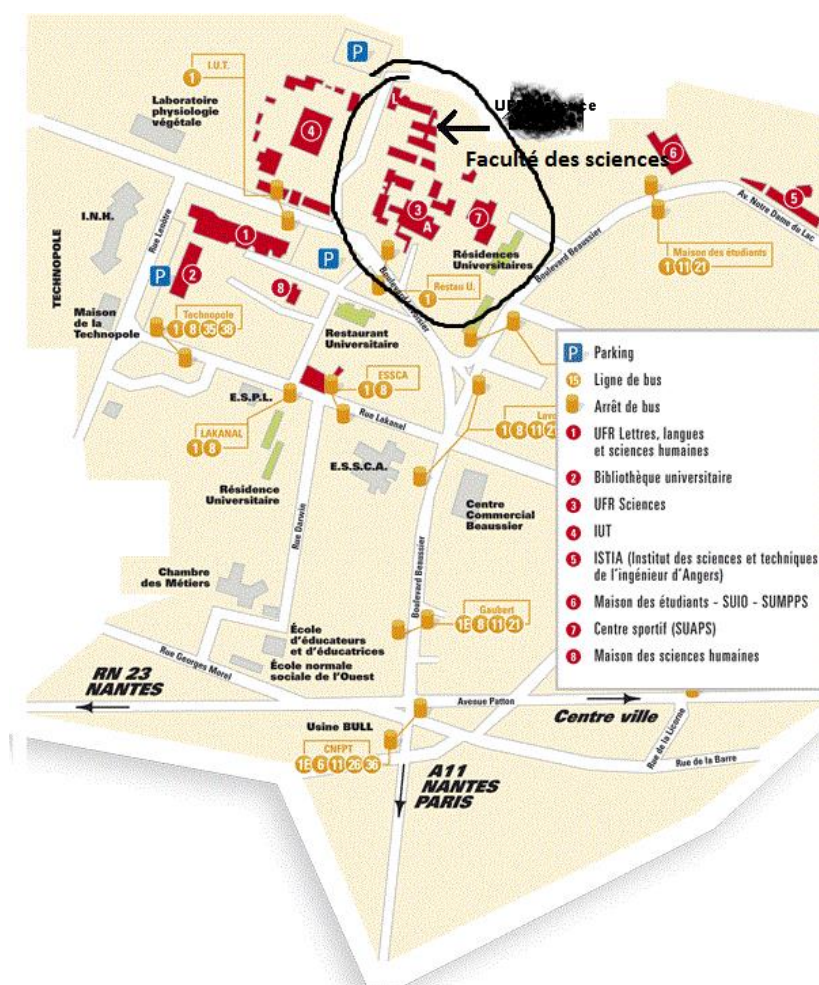

25-26-27 août 2017 • Angers

ACCES

Campus de Belle-Beille

Faculté des sciences :

2 boulevard Lavoisier 49000 ANGERS

Bâtiment L

Depuis la gare SNCF d'Angers :

ligne 1 direction Belle Beille Technopole : arrêt -> Restau U.

environ 20 minutes de la gare SNCF

télécharger l'appli des transports en commun d'Angers : « irigo »

Faculté des Sciences